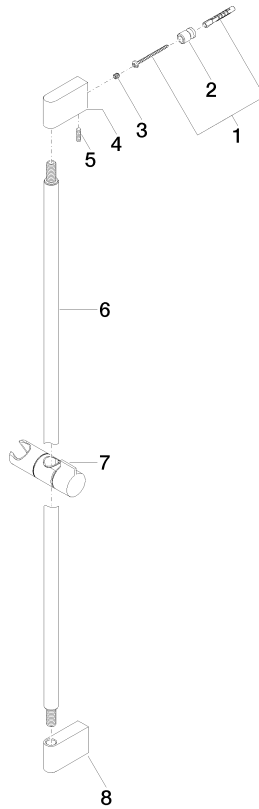

26 705 670

- 73mm projection
- gauge 835 mm

	Chrome	26 705 670-00
	Brushed Platinum	26 705 670-06
	Dark Chrome	26 705 670-19
	Matte Black	26 705 670-33

26 705 670

mm [inches]

26 705 670

Parts for other finishes can be found here: Brushed Platinum

Spare parts list

No.	Item Number	Name	Quantity used	Delivery time
1	05 17 20 726 02 90	fixing set	2	2
2	08 17 20 726 90	holder	2	2
3	09 31 11 049 90	pin	2	2
5	04 31 11 113 00 90	pin	2	2
6	90 28 22 597 00-00	holder	1	10